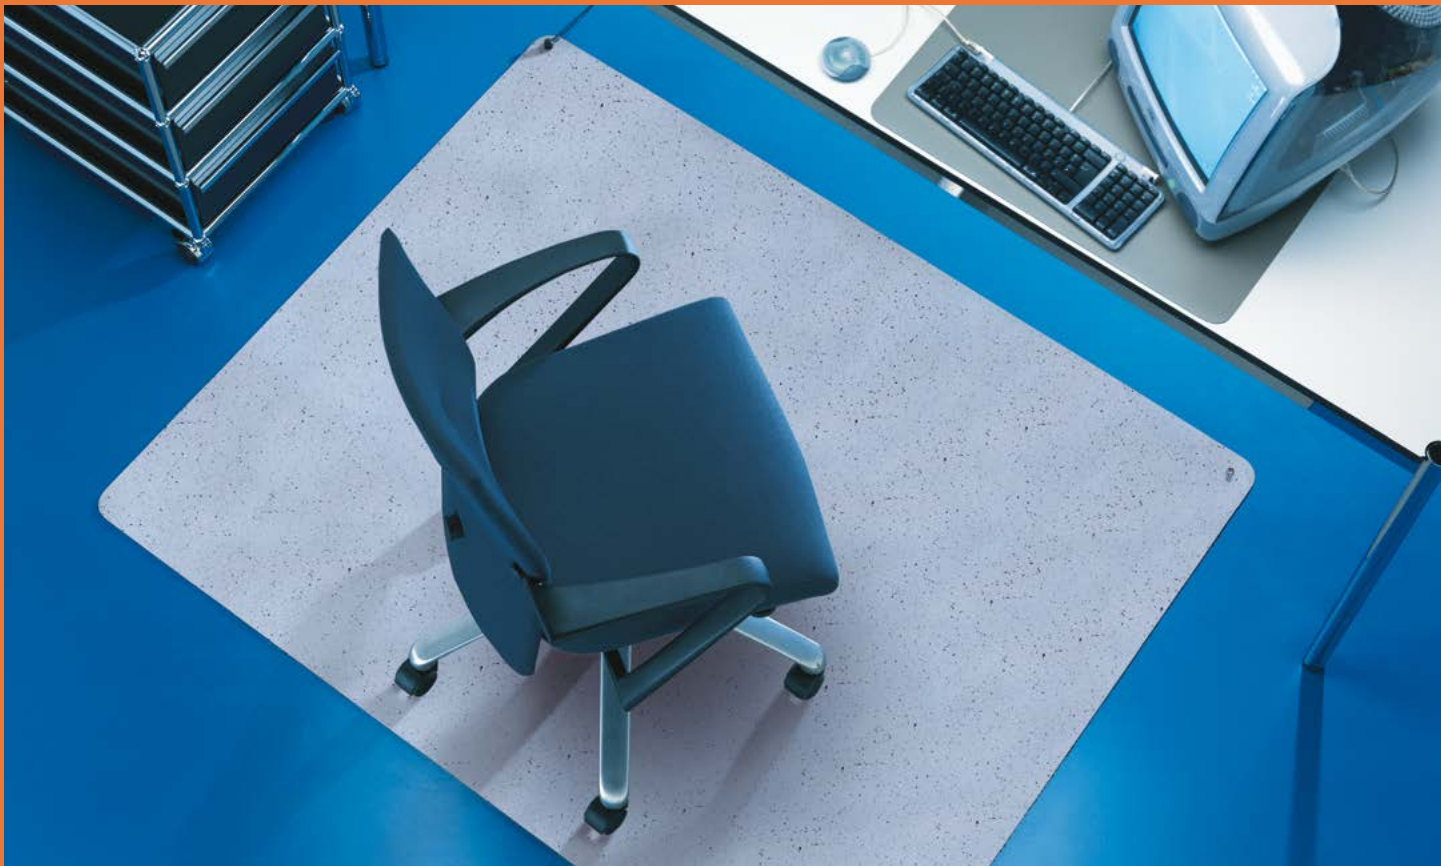

# Rollstat® – Schluss mit den technischen »Gewittern«.

In der heutigen, hochtechnisierten Arbeitswelt kann es immer wieder zu elektrostatischen Entladungen kommen. Mit den Antistatik-Schutzmatten von RS Office Products ist das allerdings kein Problem mehr. Denn sie sorgen schnell und wirkungsvoll für Entspannung. Die Kombination aus dem hochwertigen Naturkautschuk und dem Erdungsbaustein bietet einen sicheren Schutz. Darauf geben wir eine 5-jährige Ableitgarantie.

## Die Vorteile auf einen Blick:

- Zuverlässiger Abbau von statischer Elektrizität durch Erdungsbaustein
- 5 Jahre Ableitgarantie
- Hochwertiges Naturkautschuk statt schädliche Weichmacher
- Vinylfrei und geruchsneutral – frei von ausgasenden Giftstoffen
- Bürostühle gleiten hervorragend, zugleich stuhlrollenfest
- Schwer entflammbar
- Hoch belastbar und verschleißfest
- Mit grau marmorierter Oberfläche
- Trittschall- und geräuschkämmend
- Fußbodenheizungsgerecht
- Allergiker geeignet

# Der Dreifach-Schutz, der sich sehen lassen kann.

Die Rollstat®-Antistatikschutzmatten leisten in der hochtechnisierten Bürowelt von heute gleich auf dreifache Art und Weise einen wertvollen Schutz: Sie schützen den Bodenbelag dauerhaft vor schnellem Verschleiß durch Stuhlrollen. Sie schonen die Umwelt, weil sie aus zu 100 % recyclebarem Kautschuk bestehen. Und sie bauen vor allem statische Elektrizität schnell und zuverlässig ab – das schützt Mensch und Technik gleichermaßen.