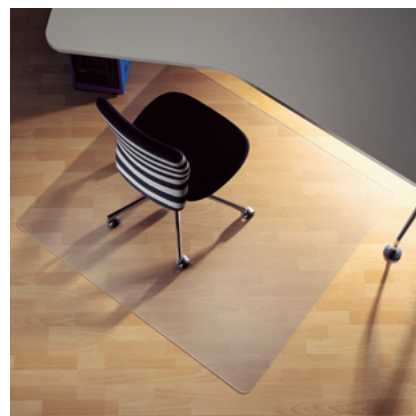

RS Office Products

Rollt & Schützt 

made of
makrolon[®]
High-tech plastic from Bayer

Rollt & Schützt – die Umwelt und den Geldbeutel schonen.

Mit einer Rollt & Schützt®-Bodenschutzmatte schützen Sie Ihre Bodenbeläge genau an den Stellen, wo sie besonders belastet werden. Auf diese Weise leistet Rollt & Schützt® einen zusätzlichen Beitrag zum Umweltschutz, denn die Matten verhindern den schnellen Verschleiß und die Abnutzung Ihres Fußbodens. Die Bodenbeläge wandern nicht frühzeitig auf den Müll und Sie schonen damit wertvolle Ressourcen. Dass Sie gleichzeitig auch teure Renovierungsarbeiten sparen, ist natürlich auch gut für Ihren Geldbeutel.

Rollt & Schützt®-Bodenschutzmatten sind aus Makrolon®, einem besonders hochwertigen Kunststoff, der überall dort eingesetzt wird, wo Qualität und Sicherheit eine wichtige Rolle spielen. Mehr Informationen zu Makrolon® finden Sie unter www.makrolon.de. Im Gegensatz zu herkömmlichen PVC/Vinyl-Matten ist der Bodenschutz von RS Office Products vollkommen geruchsneutral und auch nach langjähriger Nutzung noch frei von ausgasenden Giftstoffen. Die Matten sind deshalb auch für Allergiker und Kinder hervorragend geeignet.