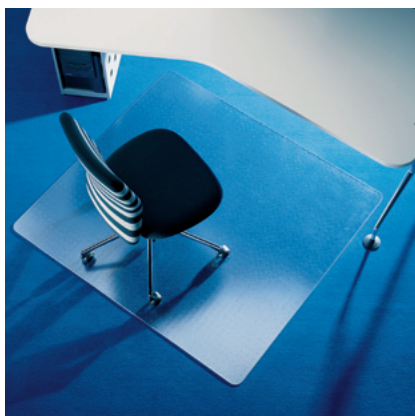

RS Office Products

Rollt & Schützt 

made of
makrolon[®]
High-tech plastic from Bayer

Rollt & Schützt – die Umwelt und den Geldbeutel schonen.

Mit einer Rollt & Schützt®-Bodenschutzmatte schützen Sie Ihre Bodenbeläge genau an den Stellen, wo sie besonders belastet werden. Auf diese Weise leistet Rollt & Schützt® einen zusätzlichen Beitrag zum Umweltschutz, denn die Matten verhindern den schnellen Verschleiß und die Abnutzung Ihres Fußbodens. Die Bodenbeläge wandern nicht frühzeitig auf den Müll und Sie schonen damit wertvolle Ressourcen. Dass Sie gleichzeitig auch teure Renovierungsarbeiten sparen, ist natürlich auch gut für Ihren Geldbeutel.

Rollt & Schützt®-Bodenschutzmatten sind aus Makrolon®, einem besonders hochwertigen Kunststoff, der überall dort eingesetzt wird, wo Qualität und Sicherheit eine wichtige Rolle spielen. Mehr Informationen zu Makrolon® finden Sie unter www.makrolon.de. Im Gegensatz zu herkömmlichen PVC/Vinyl-Matten ist der Bodenschutz von RS Office Products vollkommen geruchsneutral und auch nach langjähriger Nutzung noch frei von ausgasenden Giftstoffen. Die Matten sind deshalb auch für Allergiker und Kinder hervorragend geeignet.