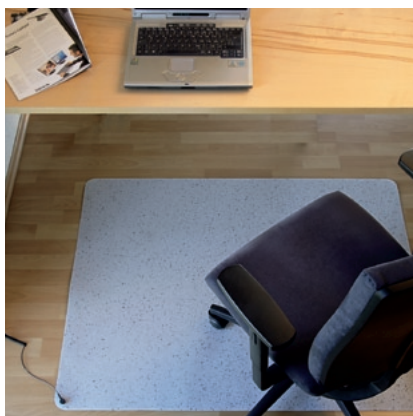

Der Dreifach-Schutz, der sich sehen lassen kann.

Die Rollstat®-Antistatikschutzmatten leisten in der hochtechnisierten Bürowelt von heute gleich auf dreifache Art und Weise einen wertvollen Schutz: Sie schützen den Bodenbelag dauerhaft vor schnellem Verschleiß durch Stuhlrollen. Sie schonen die Umwelt, weil sie zu 100 % aus recyclebarem Kautschuk bestehen. Und sie bauen vor allem statische Elektrizität schnell und zuverlässig ab – das schützt Mensch und Technik gleichermaßen.

Und der Schutz geht weiter: Die Matten sind geruchsneutral und ausgasungsfrei, da keine PVC/Vinyl-Materialien verwendet werden. Zum Gesundheitsschutz kommt der Komfort: Rollstat® fördert Ihre Bewegungsfreiheit – ganz leicht gleiten Sie mit Ihrem Bürostuhl über die stabile Matte.

Antistatik-Schutzmatten Serie 63 komplett mit Erdungsbaustein

Rollstat®-Antistatikmatten gibt es für Hart- und Niederflorböden. Grau mit schwarzen Punkten für Parkett, Stein- und Niederflor-Teppichböden.